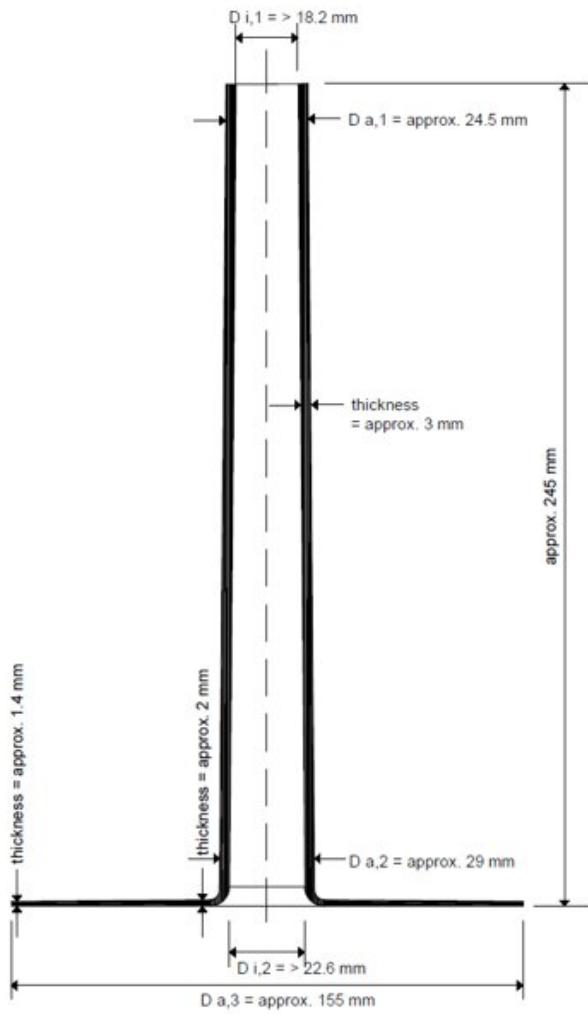

Manschette C
Manschette E
Manschette G
Manschette H