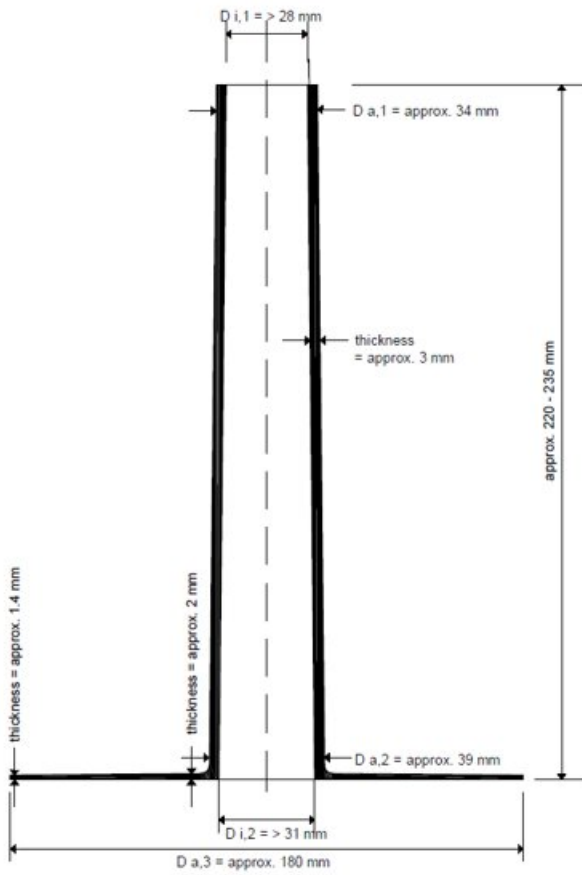

Die angegebenen Werte basieren auf einer statistischen Qualitätskontrolle und beziehen sich auf das Datum der Produktion. Hinsichtlich Anwendung und Verarbeitung sind Normen, Rechtsvorschriften, Richtlinien und der Stand der Technik zu berücksichtigen. Eine Verbindlichkeit kann aus den Angaben nicht abgeleitet werden. Es obliegt dem Anwender, die Eignung des Produkts im Objektfall zu beurteilen und sicherzustellen, dass er über die gültige Version des Datenblatts verfügt.

Technische Änderungen vorbehalten.

Lagerungshinweis: Die Produkte sind original verpackt, vor Sonneneinstrahlung, UV Strahlung und extremen äußeren Einflüssen wie Hitze, Kälte, Feuchtigkeit und Ähnlichem geschützt zu lagern. Während der kalten Jahreszeit vor der Verarbeitung mindestens 12 Stunden frostfrei (+5°C) lagern.

Entwicklung, Herstellung und Vertrieb unserer Produkte erfolgen gemäß ISO 9001.