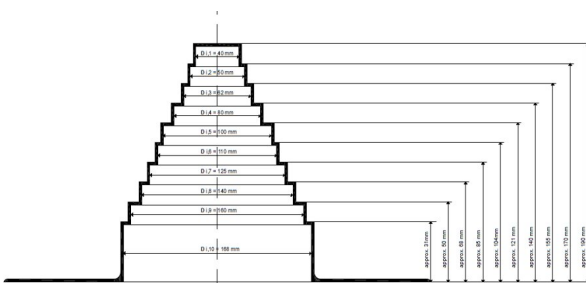

Manschette C
Manschette E
Manschette G
Manschette H