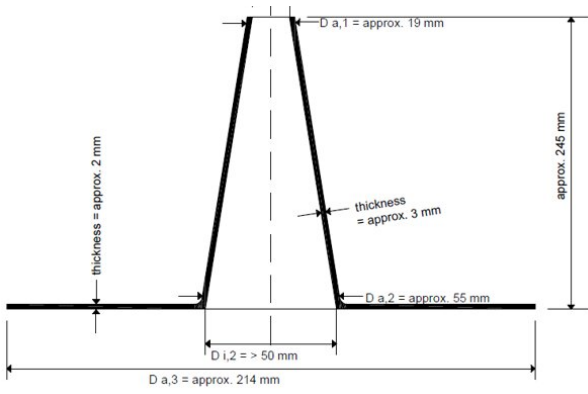

Manschette C
Manschette E
Manschette G
Manschette H