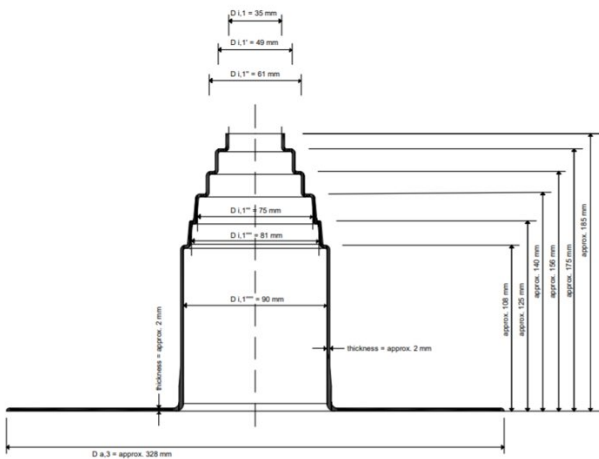

Die angegebenen Werte basieren auf einer statistischen Qualitätskontrolle und beziehen sich auf das Datum der Produktion. Hinsichtlich Anwendung und Verarbeitung sind Normen, Rechtsvorschriften, Richtlinien und der Stand der Technik zu berücksichtigen. Eine Verbindlichkeit kann aus den Angaben nicht abgeleitet werden. Es obliegt dem Anwender, die Eignung des Produkts im Objektfall zu beurteilen und sicherzustellen, dass er über die gültige Version des Datenblatts verfügt.

Technische Änderungen vorbehalten.

Lagerungshinweis: Die Produkte sind original verpackt, vor Sonneneinstrahlung, UV Strahlung und extremen äußeren Einflüssen wie Hitze, Kälte, Feuchtigkeit und Ähnlichem geschützt zu lagern. Während der kalten Jahreszeit vor der Verarbeitung mindestens 12 Stunden frostfrei (+5°C) lagern.

Entwicklung, Herstellung und Vertrieb unserer Produkte erfolgen gemäß ISO 9001.